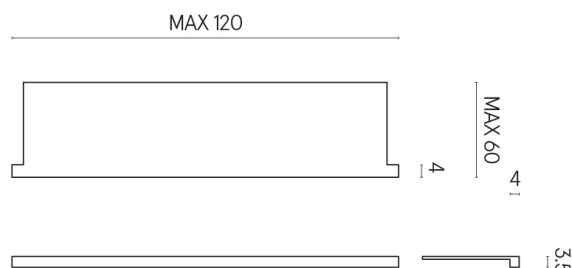

SCHEDA DI CONFIGURAZIONE

Cod. art.: 620890000002

Horizon

Window Sill With Horns

120

Rivestimento del
prodotto

Genesis Moon White
Matt

I colori e le altre caratteristiche estetiche delle piastrelle presenti nelle illustrazioni presenti sul sito sono puramente indicativi. Guarda sempre i campioni di persona prima dell'acquisto.