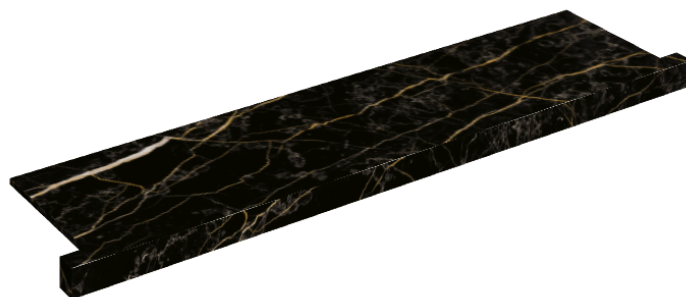

SCHEDA DI CONFIGURAZIONE

Cod. art.: 620890000002

Horizon

Window Sill With Horns

120

Rivestimento del
prodotto

Charme Extra Laurent
Matt

I colori e le altre caratteristiche estetiche delle piastrelle presenti nelle illustrazioni presenti sul sito sono puramente indicativi. Guarda sempre i campioni di persona prima dell'acquisto.