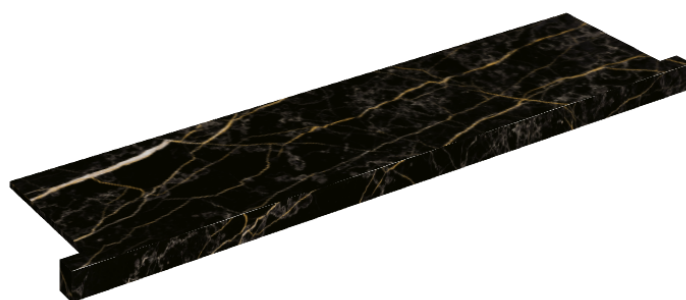

SCHEDA DI CONFIGURAZIONE

Cod. art.: 620890000002

Horizon

Window Sill With Horns

120

Rivestimento del
prodotto

Charme Extra Laurent
Matt

I colori e le altre caratteristiche estetiche delle piastrelle presenti nelle illustrazioni presenti sul sito sono puramente indicativi. Guarda sempre i campioni di persona prima dell'acquisto.