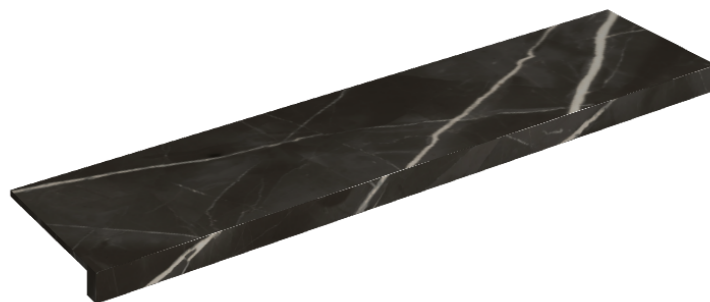

SCHEDA DI CONFIGURAZIONE

Cod. art.: 620890000001

Horizon

Window Sill 120

Rivestimento del
prodotto

Stellaris Precious
Black Matt

I colori e le altre caratteristiche estetiche delle piastrelle presenti nelle illustrazioni presenti sul sito sono puramente indicativi. Guarda sempre i campioni di persona prima dell'acquisto.