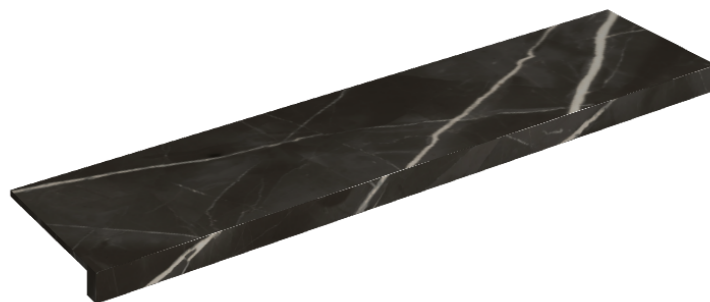

SCHEMA DI CONFIGURAZIONE

Cod. art.: 620890000001

Horizon

Window Sill 120

Rivestimento del
prodottoStellaris Precious
Black Matt

I colori e le altre caratteristiche estetiche delle piastrelle presenti nelle illustrazioni presenti sul sito sono puramente indicativi. Guarda sempre i campioni di persona prima dell'acquisto.