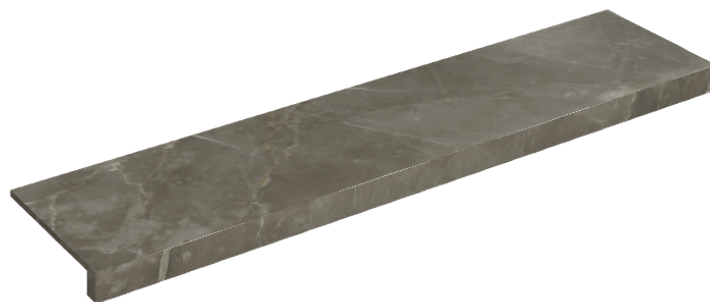

SCHEMA DI CONFIGURAZIONE

Cod. art.: 620890000001

Horizon

Window Sill 120

Rivestimento del
prodottoStellaris Tuscania
Grey Matt

I colori e le altre caratteristiche estetiche delle piastrelle presenti nelle illustrazioni presenti sul sito sono puramente indicativi. Guarda sempre i campioni di persona prima dell'acquisto.