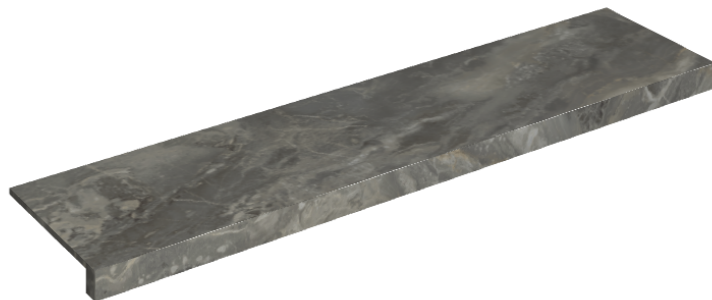

SCHEDA DI CONFIGURAZIONE

Cod. art.: 620890000001

Horizon

Window Sill 120

Rivestimento del
prodotto

Charme Deluxe Grigio
Orobico Matt

I colori e le altre caratteristiche estetiche delle piastrelle presenti nelle illustrazioni presenti sul sito sono puramente indicativi. Guarda sempre i campioni di persona prima dell'acquisto.