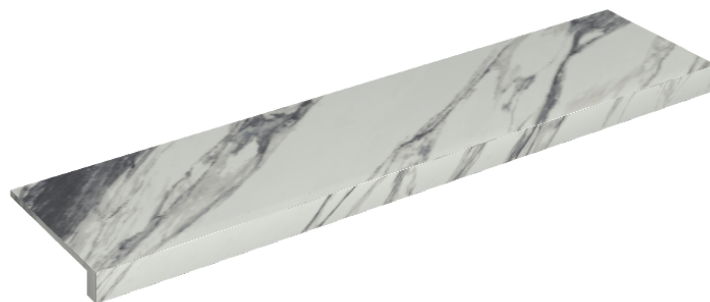

SCHEDA DI CONFIGURAZIONE

Cod. art.: 620890000001

Horizon

Window Sill 120

Rivestimento del
prodotto

Charme Deluxe
Statuario Fantastico
Matt

I colori e le altre caratteristiche estetiche delle piastrelle presenti nelle illustrazioni presenti sul sito sono puramente indicativi. Guarda sempre i campioni di persona prima dell'acquisto.