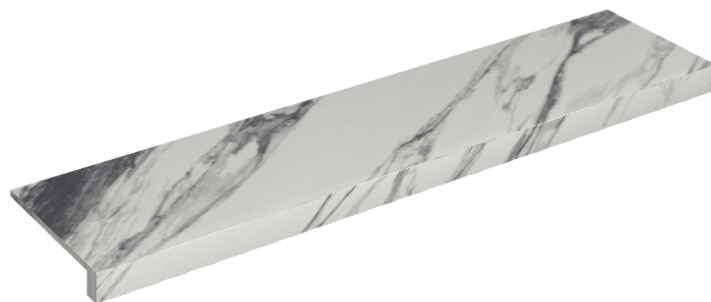

SCHEDA DI CONFIGURAZIONE

Cod. art.: 620890000001

Horizon

Window Sill 120

Rivestimento del
prodotto

Charme Deluxe
Statuario Fantastico
Matt

I colori e le altre caratteristiche estetiche delle piastrelle presenti nelle illustrazioni presenti sul sito sono puramente indicativi. Guarda sempre i campioni di persona prima dell'acquisto.