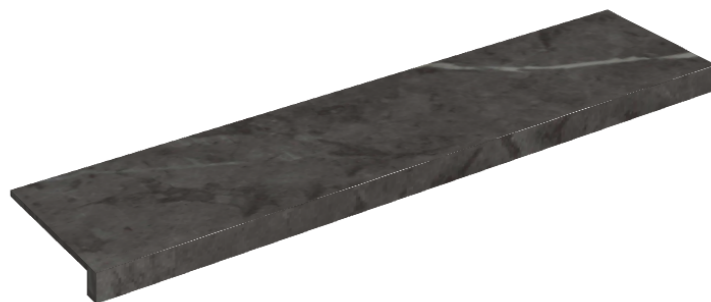

## Window Sill 120

Rivestimento del  
prodotto

Charme Evo Antracite  
Matt

I colori e le altre caratteristiche estetiche delle piastrelle presenti nelle illustrazioni presenti sul sito sono puramente indicativi. Guarda sempre i campioni di persona prima dell'acquisto.