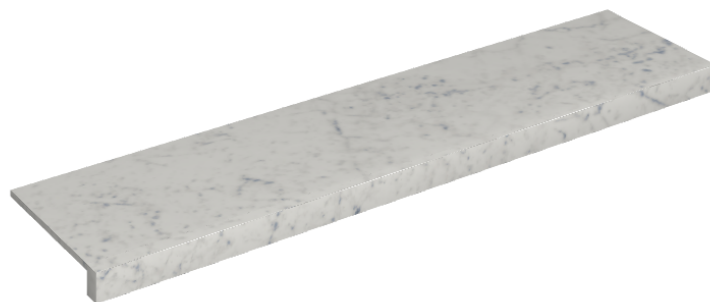

SCHEDA DI CONFIGURAZIONE

Cod. art.: 620890000001

Horizon

Window Sill 120

Rivestimento del
prodotto

Charme Extra Carrara
Matt

I colori e le altre caratteristiche estetiche delle piastrelle presenti nelle illustrazioni presenti sul sito sono puramente indicativi. Guarda sempre i campioni di persona prima dell'acquisto.